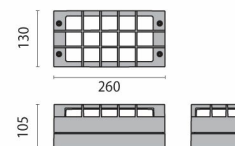

Technische Zeichnung