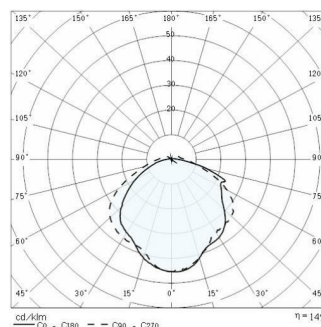

BLIZ GUARD

ART.-Nr.	700196
Fassung:	E27
Leuchtmittel:	GLÜHLAMPE (A60)
Leistung:	1x60 W
Farbe / RAL:	AN-96 / Metallic-Anthrazit / Strukturiert
Schutzklasse:	I
Schutzart IP:	IP65
IK-J-xxIP:	IK07 2J xx5
Optiken:	Symmetrische extrabreite streuoptik
Ta MIN luminaire:	-30°
Ta MAX luminaire:	40°

Beschreibung

- Mastleuchte für den Außenbereich, bestehend aus:
- Sockel und Gitter aus lackiertem Aluminium ISO 9227
 - Diffusor aus Glas
 - EPDM-Dichtung
 - Äußere Schrauben aus Edelstahl

Photometrische Daten